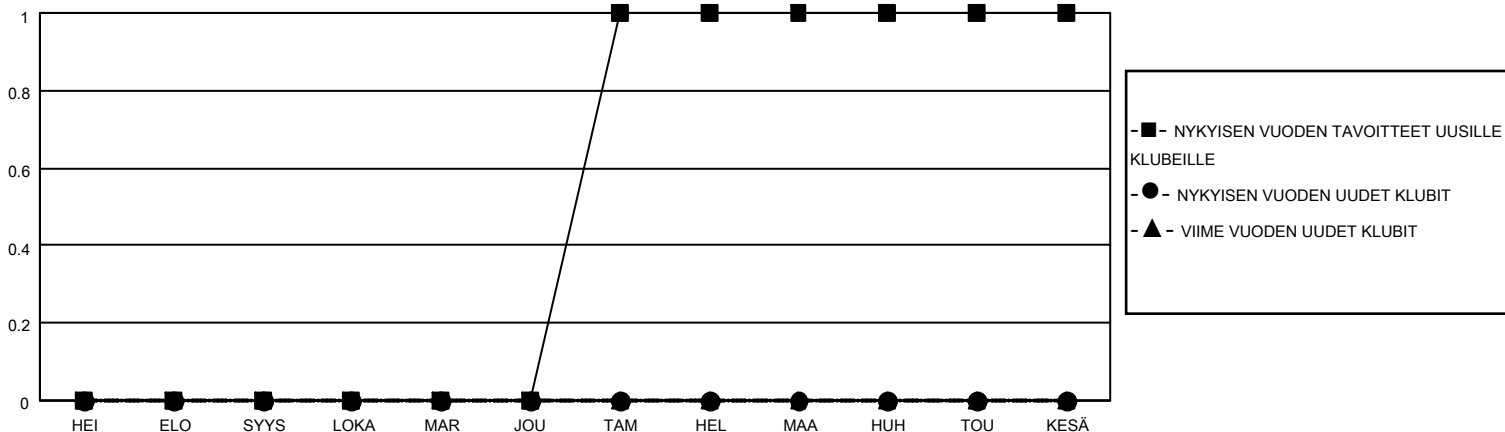

# MONTHLY MEMBERSHIP PROGRESS REPORT

SIJAINTI FINLAND

District 107 G

Results as of: 2/28/2021

Klubit				jäsentä			
TULOKSET 2020-2021				TULOKSET 2020-2021			
NELJÄNNES	UUDEN KLUBIN TAVOITE	UUDET KLUBIT	LOPETETUT KLUBIT	NELJÄNNES	JÄSENKASVUN NETTOTAVOITE	TOTEUTUNUT JÄSENKASVU	POISTETUT JÄSENET (mukaan lukien siirrot)
HEI/ELO/SYYS	0	0	0	HEI/ELO/SYYS	20	7	17
LOKA/MAR/JOU	0	0	3	LOKA/MAR/JOU	25	16	24
TAM/HEL/MAA	1	0	0	TAM/HEL/MAA	20	9	10
HUH/TOU/KESÄ	0	0	0	HUH/TOU/KESÄ	10	0	0

TAVOITTEET JA UUDET KLUBIT, KUMULATIIVINEN

TAVOITTEET JA JÄSENET, KUMULATIIVINEN

LAKKAUTETUT KLUBIT: 3

16 CLUBS OF 60 LISÄNNYT YHDEN TAI USEAMMAN UUTTA JÄSENTÄ

SUKUPUOLIJAKAUMA

MIES 1,032 (86.65%)  
NAINEN 159 (13.35%)