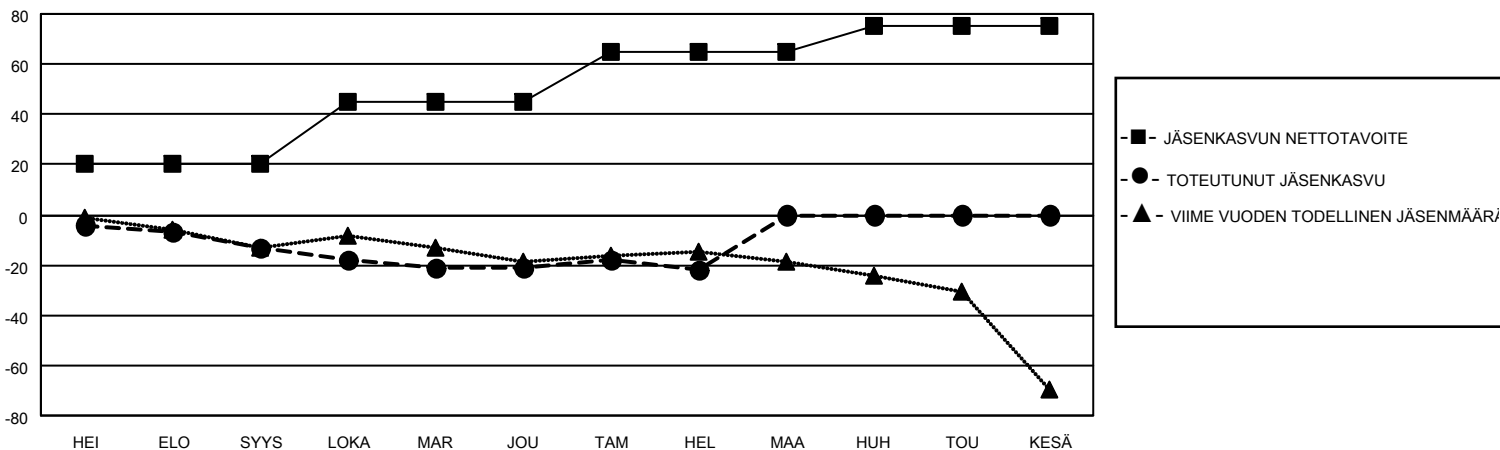

# MONTHLY MEMBERSHIP PROGRESS REPORT

SIJAINTI FINLAND

District 107 G

Results as of: 2/28/2021

Klubit				jäsentä			
TULOKSET 2020-2021				TULOKSET 2020-2021			
NELJÄNNES	UUDEN KLUBIN TAVOITE	UUDET KLUBIT	LOPETETUT KLUBIT	NELJÄNNES	JÄSENKASVUN NETTOTAVOITE	TOTEUTUNUT JÄSENKASVU	POISTETUT JÄSENET (mukaan lukien siirrot)
HEI/ELO/SYYS	0	0	0	HEI/ELO/SYYS	20	7	17
LOKA/MAR/JOU	0	0	3	LOKA/MAR/JOU	25	16	24
TAM/HEL/MAA	1	0	0	TAM/HEL/MAA	20	9	10
HUH/TOU/KESÄ	0	0	0	HUH/TOU/KESÄ	10	0	0

TAVOITTEET JA UUDET KLUBIT, KUMULATIIVINEN

TAVOITTEET JA JÄSENET, KUMULATIIVINEN

LAKKAUTETUT KLUBIT: 3

16 CLUBS OF 60 LISÄNNYT YHDEN TAI USEAMMAN UUTTA JÄSENTÄ

SUKUPUOLIJAKAUMA

MIES 1,032 (86.65%)  
NAINEN 159 (13.35%)